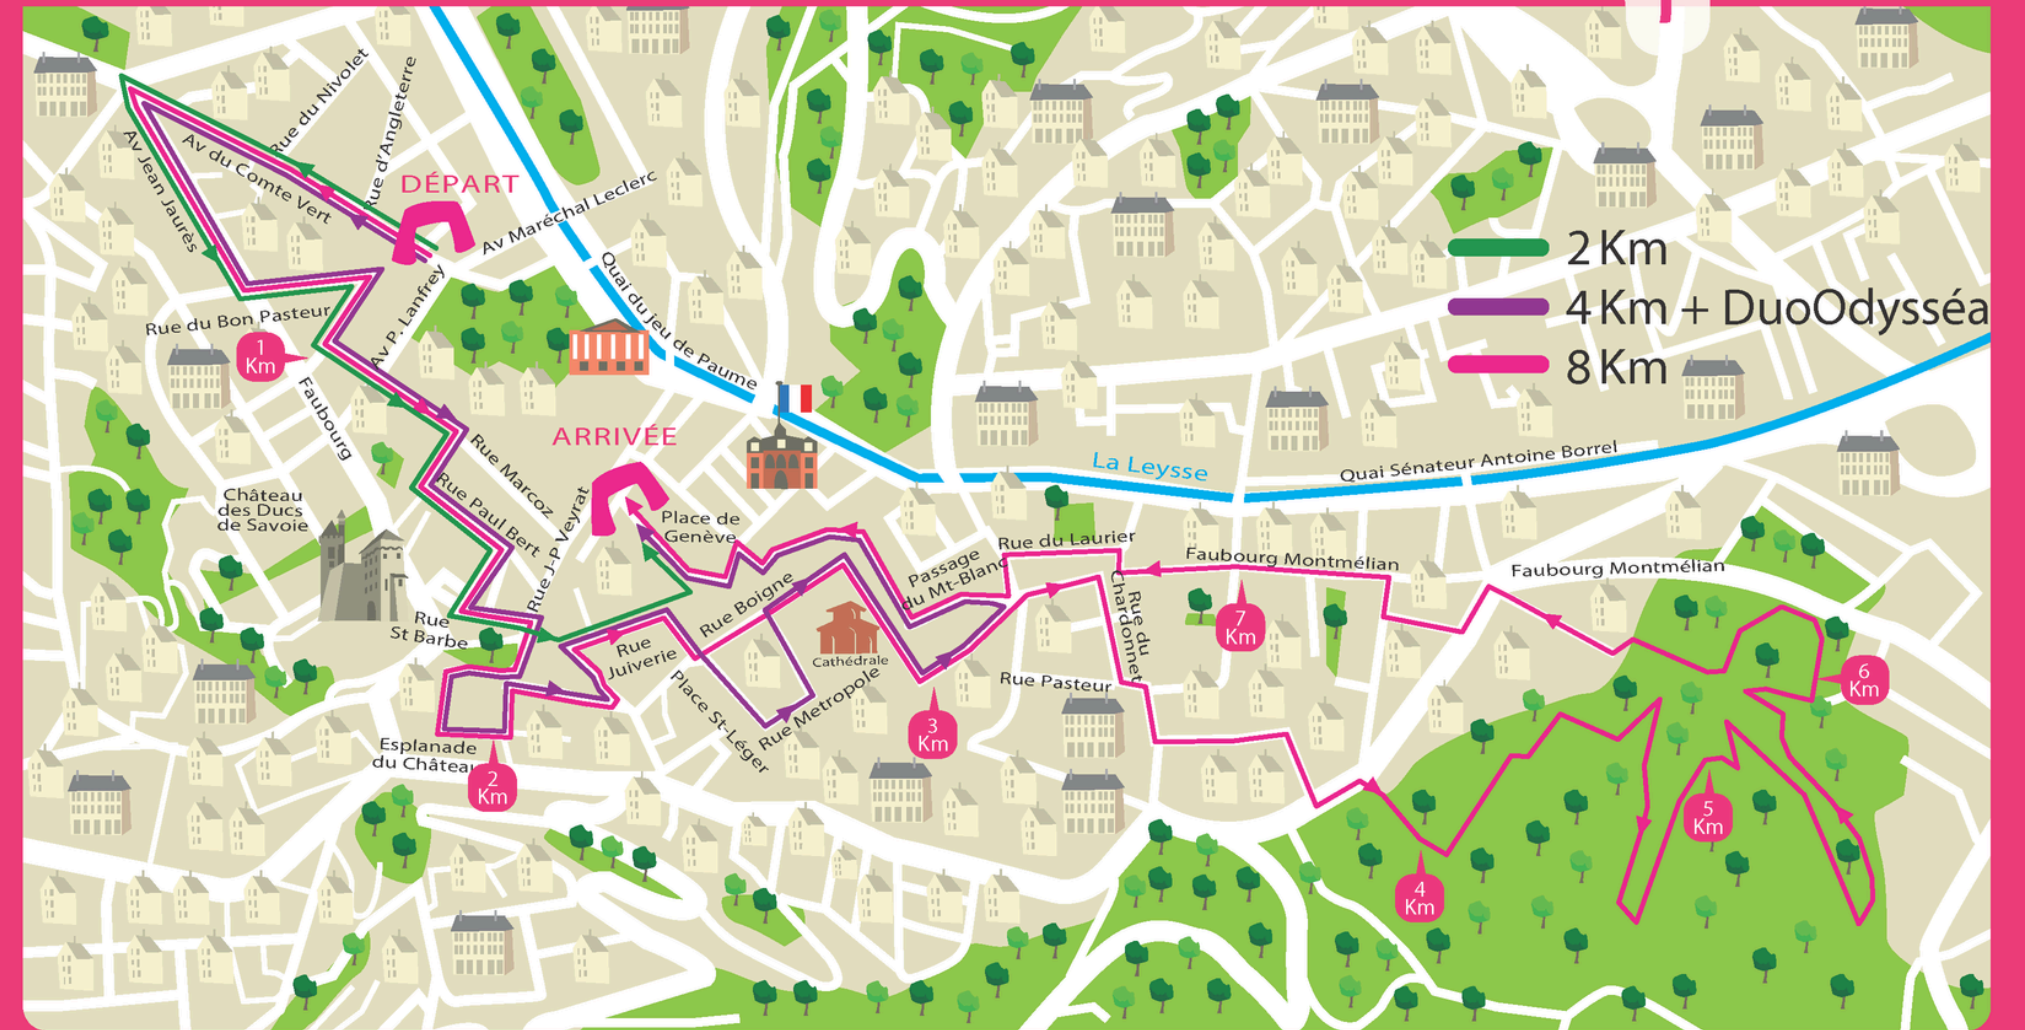

Crédit photo: ODYSSEA

ODYSSEA 

Plan des Parcours

- 2KM ENFANTS & FAMILLES
- 4KM COURSE
- 4KM COURSE DUO
- 4KM MARCHÉ
- 8KM COURSE CHRONOMÉTRÉE

Chambéry Parc du Verney
Samedi 23 Mai

Le ravitaillement

D A C O B E L L O